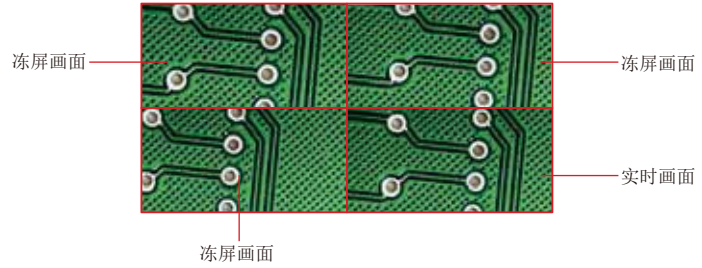

鼠标接口

十字线

网格 (网格颜色、粗细、位置可调)

- 支持拍照、录像、回放功能
- 支持红外遥控器远程操作

技术参数

屏幕分辨率	1280×800
图像传感器	1/3" CMOS
像素	13M
像元尺寸	1.12μm×1.12μm
帧速率	60fps/30fps
放大倍率	6.5X~60X
视场	3.6×2~33×18.5mm
白平衡	自动/手动 (RGB十级可调)/一键白平衡
曝光控制	AE锁定/曝光补偿 (十级可调)
图像控制	对比度/饱和度/清晰度十级调节
存储	内存卡 (最大支持128G)
输出接口	HDMI
电源	电源适配器
尺寸 (长×宽×高)	180×200×360mm
重量	1.3kg

标准配置

主机	1个
USB数据线	1个
HDMI线	1个
红外遥控器	1个
32G内存卡及读卡器	1个
塑料校准尺	1个
电源适配器	1个

电脑 (选配)

通过USB连接电脑,可拍照、录像和测量

32G内存卡及读卡器 (标配)

红外遥控器 (标配)

■ 图像冻结 (同屏对比):

全屏

上下分屏

左右分屏

四分屏

电脑软件 (标配)

- 语言: 中文简体, 英语
- 操作系统: Windows 7/8/8.1/10 (64位)
- 端口: 标准USB2.0端口或以上
- 测量精度: 0.02mm